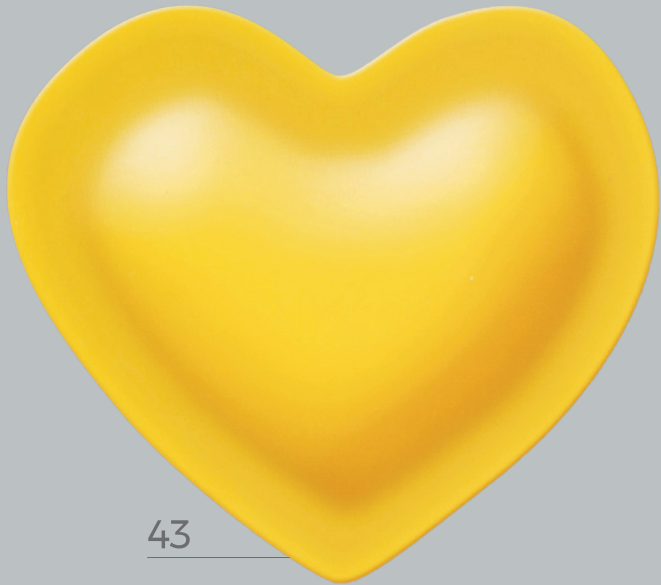

33

FORMATO FORMAT	PESO gr WEIGHT gr
30	25
31	20
32	25
33	23
35	8

REALIZZIAMO STAMPI CON FORMATI
PERSONALIZZATI
TAYLOR-MADE SHAPES
ON REQUEST

FORMATO FORMAT	PESO gr WEIGHT gr
19	13
29	16
39	12
40	14

43

44

48